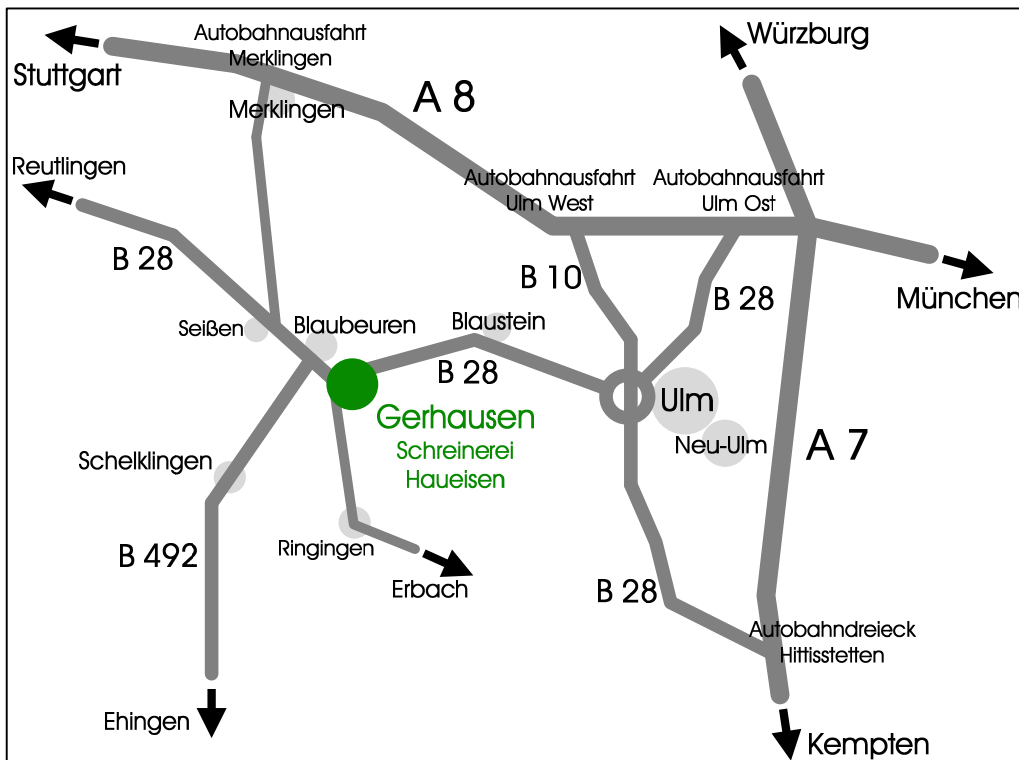

Ihr Weg zur Schreinerei Haueisen in Gerhausen

Schreinerei Haueisen

Gartenstraße 4-6
D-89143 Blaubeuren/Gerhausen

Telefon +49 7344 91131-0
Telefax +49 7344 91131-30

mail@haueisen-schreinerei.de
www.haueisen-schreinerei.de

Wir wünschen Ihnen eine sichere und unfallfreie Anfahrt zu uns.