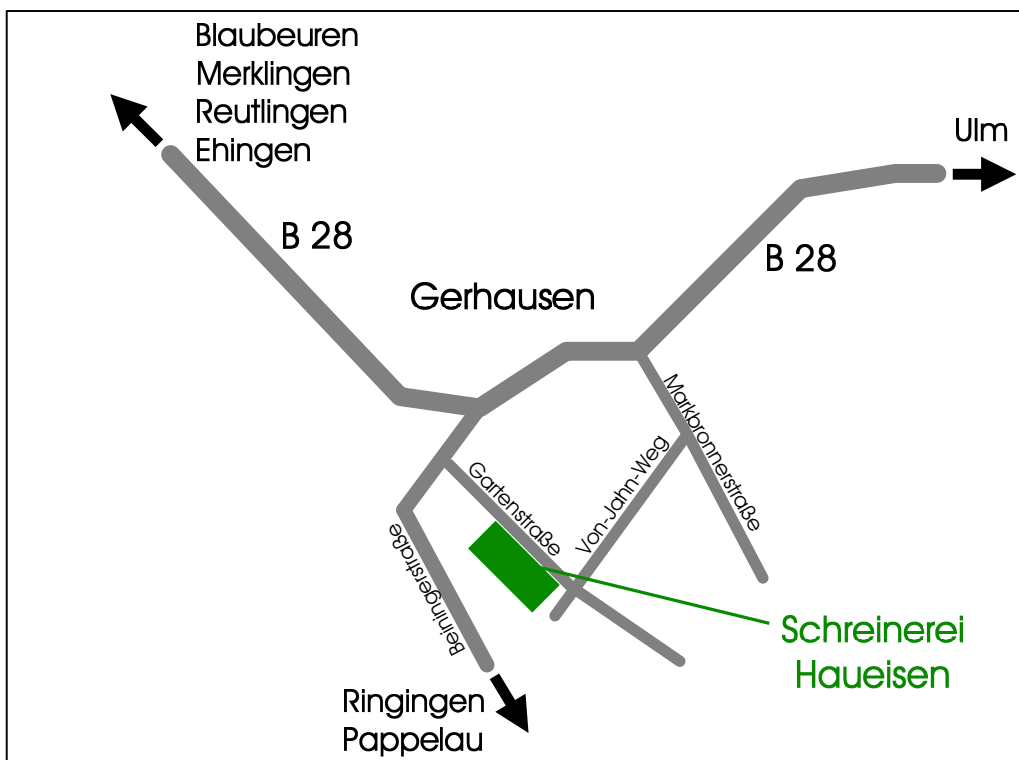

Ihr Weg zur Schreinerei Haueisen in Gerhausen

Schreinerei Haueisen

Gartenstraße 4-6
D-89143 Blaubeuren/Gerhausen

Telefon +49 7344 91131-0
Telefax +49 7344 91131-30

mail@haueisen-schreinerei.de
www.haueisen-schreinerei.de